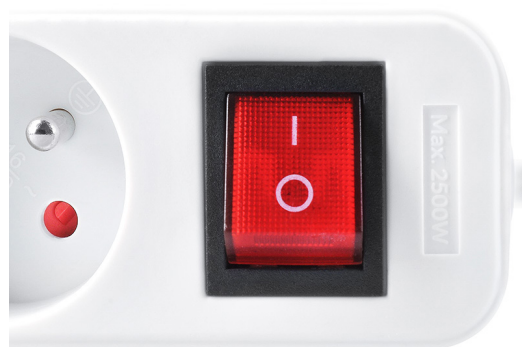

### Prodlužovací přívod, 4 zásuvky, bílý, vypínač, 5m

- počet zásuvek: 4
- průřez vodičů: 3 x 1mm<sup>2</sup>
- typ kabelu: H05VV-F3
- lomená vidlice
- barva: bílá
- délka: 5m
- 230V/10A
- vypínač

SOLIGHT HOLDING, S.R.O.